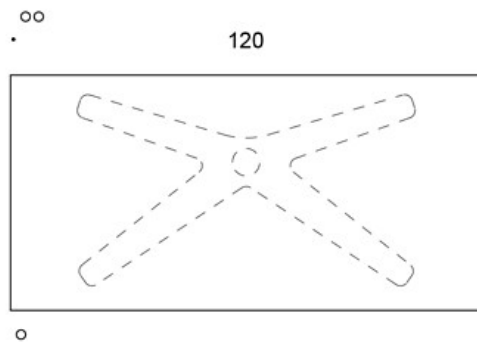

SÄÄDÖT:

Kaasujousisäätöisen pöydän korkeudensäätöalue
liukunastoilla 70 - 115 cm

Kaasujousisäätöisen pöydän korkeudensäätöalue
lukittavilla rullilla 72 - 117,5 cm

OMINAISUUDET:

- Kaasujousi- korkeudensäätö
- Lukittavat rullat tai säädettävät liukunastat
- Pyöristetyn kulmat (tammi vain terävillä kulmilla)
- Laminaattikansissa reunanauha

Mittapiirros:

50

60

ooo kansi vain terävillä kulmilla /
top only with sharp corners

oo kansi vain pyöristetyillä kulmilla (r20) /
top only with rounded corners (r20)

ooo kansi terävillä ja pyöristetyillä kulmilla (r20) /
top with sharp and rounded corners (r20)