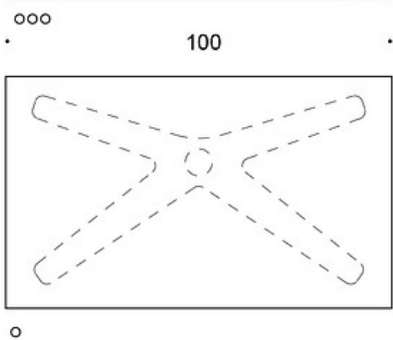

Mittapiirros:

o kansi vain terävillä kulmilla /
top only with sharp corners