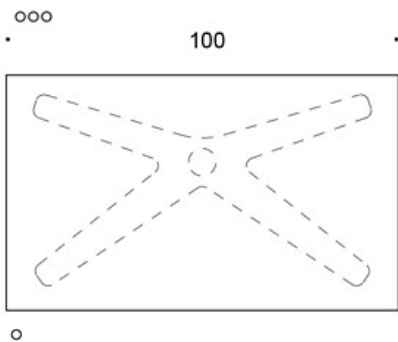

LISÄVARUSTEET:

Reppukoukku, valkoinen metalli

SÄÄDÖT:

Kaasujousisäätöisen pöydän korkeudensäätöalue liukunastoilla 70 - 115 cm

Kaasujousisäätöisen pöydän korkeudensäätöalue lukittavilla rullilla 72 - 117,5 cm

OMINAISUUDET:

- Kaasujousi- korkeudensäätö
- Lukittavat rullat tai säädettävät liukunastat
- Pyöristetyt kulmat (tammi vain terävillä kulmilla)
- Laminaattikansissa reunanauha

Mittapiirros:

50

60

ooo kansi vain terävillä kulmilla /
top only with sharp corners