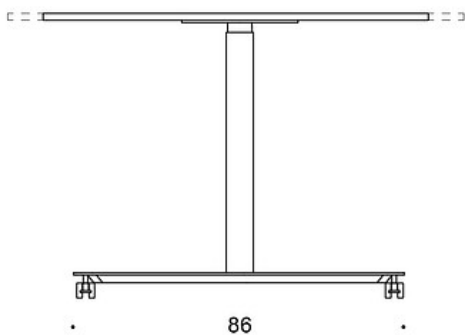

Mittapiirros:

o kansi vain terävillä kulmilla /
top only with sharp corners

oo kansi vain pyöristetyillä kulmilla (r20) /
top only with rounded corners (r20)

ooo kansi terävillä ja pyöristetyillä kulmilla (r20) /
top with sharp and rounded corners (r20)

67-105

49

69-107

49