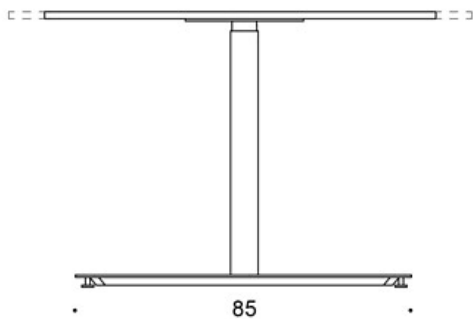

Mittapiirros:

50

60

ooo kansi vain terävillä kulmilla /
top only with sharp corners

oo kansi vain pyöristetyillä kulmilla (r20) /
top only with rounded corners (r20)

ooo kansi terävillä ja pyöristetyillä kulmilla (r20) /
top with sharp and rounded corners (r20)

70-115 *

72-117 *

* kaasujousella / with gas lift