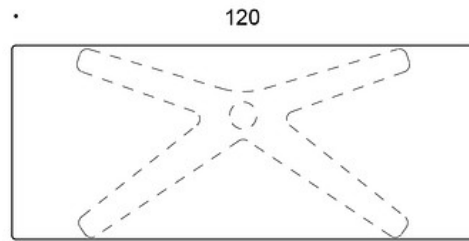

LISÄVARUSTEET:

Reppukoukku, valkoinen metalli

SÄÄDÖT:

Kaasujousisäätoisen pöydän korkeudensäätöalue liukunastoilla 67 - 105 cm

Kaasujousisäätoisen pöydän korkeudensäätöalue lukittavilla rullilla 69 - 107 cm

OMINAISUUDET:

- Kaasujousi- korkeudensäätö
 - Lukittavat rullat tai säädettävät liukunastat
 - Pyöristetyt kulmat (tammi vain terävillä kulmilla)
 - Laminaattikansissa reunanauha
-

HIILIJALANJÄLKI:

Jojo X-jalusta, 120x50: 98,44 kg CO₂e

Mittapiirros:

o kansi vain terävillä kulmilla /
top only with sharp corners

oo kansi vain pyöristetyillä kulmilla (r20) /
top only with rounded corners (r20)

ooo kansi terävillä ja pyöristetyillä kulmilla (r20) /
top with sharp and rounded corners (r20)