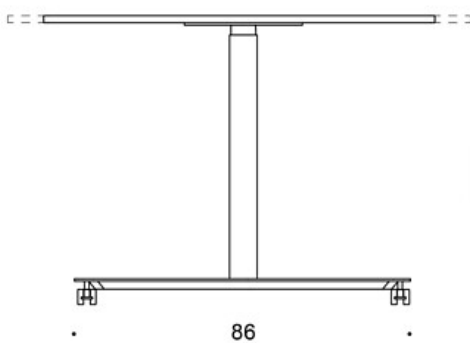

70-115 *

72-117 *