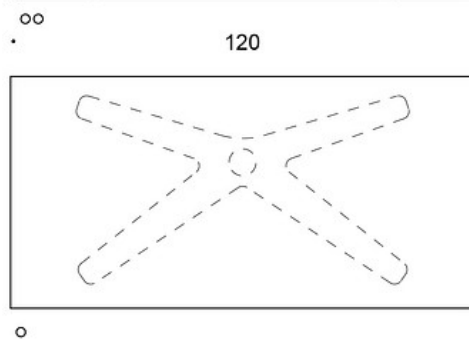

LISÄVARUSTEET:

Reppukoukku, valkoinen metalli

SÄÄDÖT:

Kaasujousisäätoisen pöydän korkeudensäätöalue liukunastoilla 67 - 105 cm

Kaasujousisäätoisen pöydän korkeudensäätöalue lukittavilla rullilla 69 - 107 cm

OMINAISUUDET:

- Kaasujousi- korkeudensäätö
 - Lukittavat rullat tai säädettävät liukunastat
 - Pyöristetyt kulmat (tammi vain terävillä kulmilla)
 - Laminaattikansissa reunanauha
-

HIILIJALANJÄLKI:

Jojo X-jalusta, 120x50: 98,44 kg CO₂e

Mittapiirros:

o kansi vain terävillä kulmilla /
top only with sharp corners

oo kansi vain pyöristetyillä kulmilla (r20) /
top only with rounded corners (r20)

ooo kansi terävillä ja pyöristetyillä kulmilla (r20) /
top with sharp and rounded corners (r20)