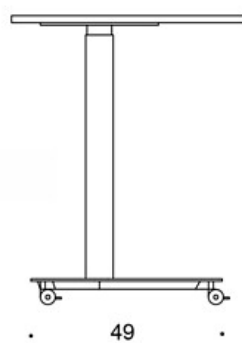

SÄÄDÖT:

Kaasujousisäätöisen pöydän korkeudensäätöalue
liukunastoilla 70 - 115 cm

Kaasujousisäätöisen pöydän korkeudensäätöalue
lukittavilla rullilla 72 - 117,5 cm

OMINAISUUDET:

- Kaasujousi- korkeudensäätö
- Lukittavat rullat tai säädettävät liukunastat
- Pyöristetyn kulmat (tammi vain terävillä kulmilla)
- Laminaattikansissa reunanauha

Mittapiirros:

50

60

ooo kansi vain terävillä kulmilla /
top only with sharp corners

oo kansi vain pyöristetyillä kulmilla (r20) /
top only with rounded corners (r20)

ooo kansi terävillä ja pyöristetyillä kulmilla (r20) /
top with sharp and rounded corners (r20)

70-115 *

72-117 *

* kaasujousella / with gas lift