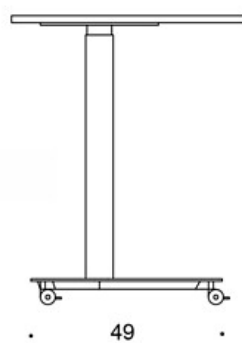

LISÄVARUSTEET:

Reppukoukku, valkoinen metalli

SÄÄDÖT:

Kaasujousisäätöisen pöydän korkeudensäätöalue liukunastoilla 70 - 115 cm

Kaasujousisäätöisen pöydän korkeudensäätöalue lukittavilla rullilla 72 - 117,5 cm

OMINAISUUDET:

- Kaasujousi- korkeudensäätö
- Lukittavat rullat tai säädettävät liukunastat
- Pyöristetyt kulmat (tammi vain terävillä kulmilla)
- Laminaattikansissa reunanauha

Mittapiirros:

50

60

ooo kansi vain terävillä kulmilla /
top only with sharp corners

oo kansi vain pyöristetyillä kulmilla (r20) /
top only with rounded corners (r20)

ooo kansi terävillä ja pyöristetyillä kulmilla (r20) /
top with sharp and rounded corners (r20)

70-115 *

72-117 *

* kaasujousella / with gas lift