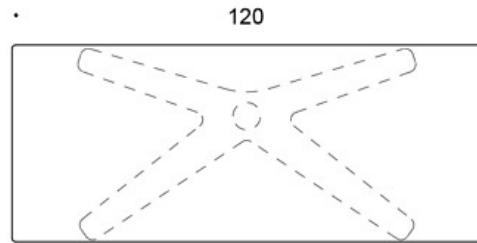

SÄÄDÖT:

Kaasujousisäätöisen pöydän korkeudensäätöalue
liukunastoilla 70 - 115 cm

Kaasujousisäätöisen pöydän korkeudensäätöalue
lukittavilla rullilla 72 - 117,5 cm

OMINAISUUDET:

- Kaasujousi- korkeudensäätö
- Lukittavat rullat tai säädettävät liukunastat
- Pyöristetyn kulmat (tammi vain terävillä kulmilla)
- Laminaattikansissa reunanauha

Mittapiirros:

50

60

ooo kansi vain terävillä kulmilla /
top only with sharp corners

oo kansi vain pyöristetyillä kulmilla (r20) /
top only with rounded corners (r20)

ooo kansi terävillä ja pyöristetyillä kulmilla (r20) /
top with sharp and rounded corners (r20)