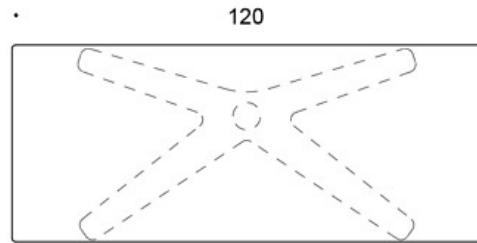

LISÄVARUSTEET:

Reppukoukku, valkoinen metalli

SÄÄDÖT:

Kaasujousisäätöisen pöydän korkeudensäätöalue liukunastoilla 70 - 115 cm

Kaasujousisäätöisen pöydän korkeudensäätöalue lukittavilla rullilla 72 - 117,5 cm

OMINAISUUDET:

- Kaasujousi- korkeudensäätö
- Lukittavat rullat tai säädettävät liukunastat
- Pyöristetyt kulmat (tammi vain terävillä kulmilla)
- Laminaattikansissa reunanauha

Mittapiirros:

50

60

ooo kansi vain terävillä kulmilla /
top only with sharp corners