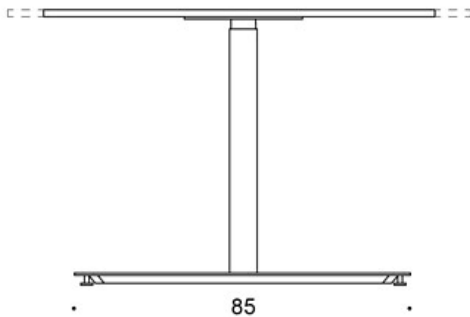

SÄÄDÖT:

Kaasujousisäätöisen pöydän korkeudensäätöalue
liukunastoilla 70 - 115 cm

Kaasujousisäätöisen pöydän korkeudensäätöalue
lukittavilla rullilla 72 - 117,5 cm

OMINAISUUDET:

- Kaasujousi- korkeudensäätö
- Lukittavat rullat tai säädettävät liukunastat
- Pyöristetyn kulmat (tammi vain terävillä kulmilla)
- Laminaattikansissa reunanauha

Mittapiirros:

50

60

ooo kansi vain terävillä kulmilla /
top only with sharp corners

oo kansi vain pyöristetyillä kulmilla (r20) /
top only with rounded corners (r20)

ooo kansi terävillä ja pyöristetyillä kulmilla (r20) /
top with sharp and rounded corners (r20)