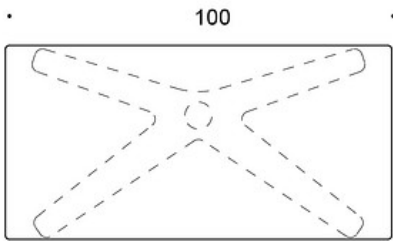

Mittapiirros:

o kansi vain terävillä kulmilla /
top only with sharp corners