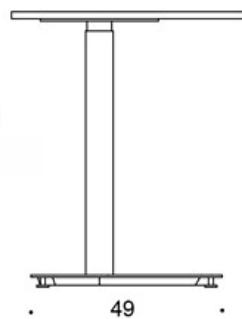

LISÄVARUSTEET:

Reppukoukku, valkoinen metalli

SÄÄDÖT:

Kaasujousisäätöisen pöydän korkeudensäätöalue liukunastoilla 70 - 115 cm

Kaasujousisäätöisen pöydän korkeudensäätöalue lukittavilla rullilla 72 - 117,5 cm

OMINAISUUDET:

- Kaasujousi- korkeudensäätö
- Lukittavat rullat tai säädettävät liukunastat
- Pyöristetyt kulmat (tammi vain terävillä kulmilla)
- Laminaattikansissa reunanauha

Mittapiirros:

50

60

ooo kansi vain terävillä kulmilla /
top only with sharp corners

oo kansi vain pyöristetyillä kulmilla (r20) /
top only with rounded corners (r20)

ooo kansi terävillä ja pyöristetyillä kulmilla (r20) /
top with sharp and rounded corners (r20)

70-115 *

72-117 *

* kaasujousella / with gas lift