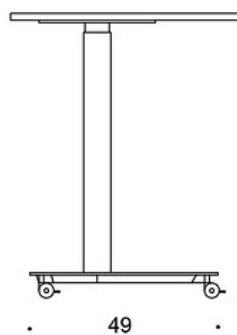

Mittapiirros:

o kansi vain terävillä kulmilla /
top only with sharp corners

oo kansi vain pyöristetyillä kulmilla (r20) /
top only with rounded corners (r20)

ooo kansi terävillä ja pyöristetyillä kulmilla (r20) /
top with sharp and rounded corners (r20)

67-105

49

69-107

49