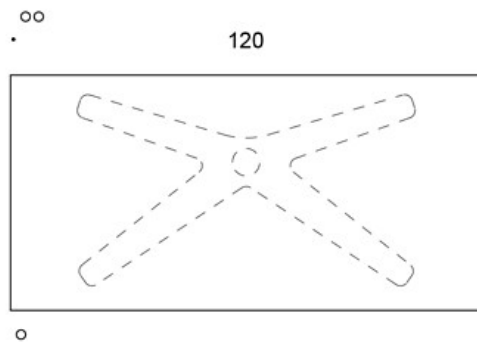

LISÄVARUSTEET:

Reppukoukku, valkoinen metalli

SÄÄDÖT:

Kaasujousisäätöisen pöydän korkeudensäätöalue liukunastoilla 70 - 115 cm

Kaasujousisäätöisen pöydän korkeudensäätöalue lukittavilla rullilla 72 - 117,5 cm

OMINAISUUDET:

- Kaasujousi- korkeudensäätö
- Lukittavat rullat tai säädettävät liukunastat
- Pyöristetyt kulmat (tammi vain terävillä kulmilla)
- Laminaattikansissa reunanauha

Mittapiirros:

50

60

ooo kansi vain terävillä kulmilla /
top only with sharp corners