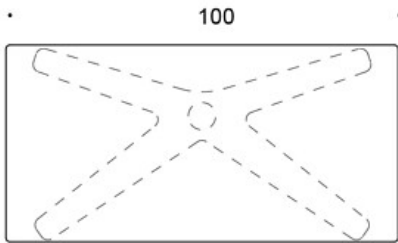

LISÄVARUSTEET:

Reppukoukku, valkoinen metalli

SÄÄDÖT:

Kaasujousisäätöisen pöydän korkeudensäätöalue liukunastoilla 70 - 115 cm

Kaasujousisäätöisen pöydän korkeudensäätöalue lukittavilla rullilla 72 - 117,5 cm

OMINAISUUDET:

- Kaasujousi- korkeudensäätö
- Lukittavat rullat tai säädettävät liukunastat
- Pyöristetyt kulmat (tammi vain terävillä kulmilla)
- Laminaattikansissa reunanauha

Mittapiirros:

50

60

ooo kansi vain terävillä kulmilla /
top only with sharp corners