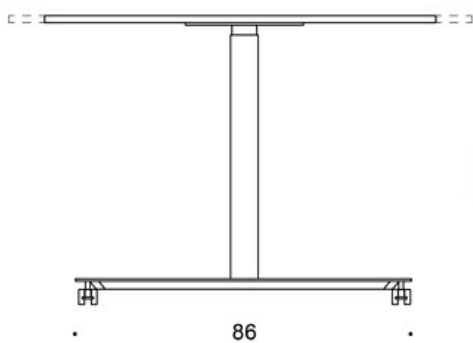

70-115 *

72-117 *