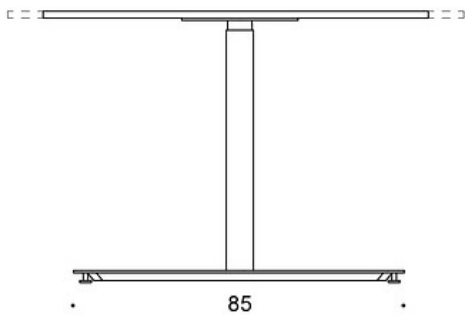

LISÄVARUSTEET:

Reppukoukku, valkoinen metalli

SÄÄDÖT:

Kaasujousisäätoisen pöydän korkeudensäätöalue liukunastoilla 67 - 105 cm

Kaasujousisäätoisen pöydän korkeudensäätöalue lukittavilla rullilla 69 - 107 cm

Mittapiirros:

o kansi vain terävillä kulmilla /
top only with sharp corners

oo kansi vain pyöristetyillä kulmilla (r20) /
top only with rounded corners (r20)

ooo kansi terävillä ja pyöristetyillä kulmilla (r20) /
top with sharp and rounded corners (r20)