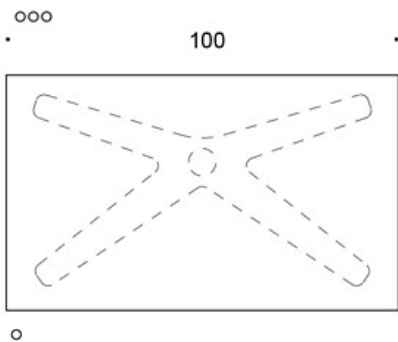

SÄÄDÖT:

Kaasujousisäätöisen pöydän korkeudensäätöalue
liukunastoilla 70 - 115 cm

Kaasujousisäätöisen pöydän korkeudensäätöalue
lukittavilla rullilla 72 - 117,5 cm

OMINAISUUDET:

- Kaasujousi- korkeudensäätö
- Lukittavat rullat tai säädettävät liukunastat
- Pyöristetyn kulmat (tammi vain terävillä kulmilla)
- Laminaattikansissa reunanauha

Mittapiirros:

50

60

ooo kansi vain terävillä kulmilla /
top only with sharp corners

oo kansi vain pyöristetyillä kulmilla (r20) /
top only with rounded corners (r20)

ooo kansi terävillä ja pyöristetyillä kulmilla (r20) /
top with sharp and rounded corners (r20)