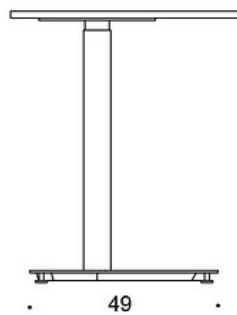

Mittapiirros:

o kansi vain terävillä kulmilla /
top only with sharp corners

oo kansi vain pyöristetyillä kulmilla (r20) /
top only with rounded corners (r20)

ooo kansi terävillä ja pyöristetyillä kulmilla (r20) /
top with sharp and rounded corners (r20)

67-105

49

69-107

49